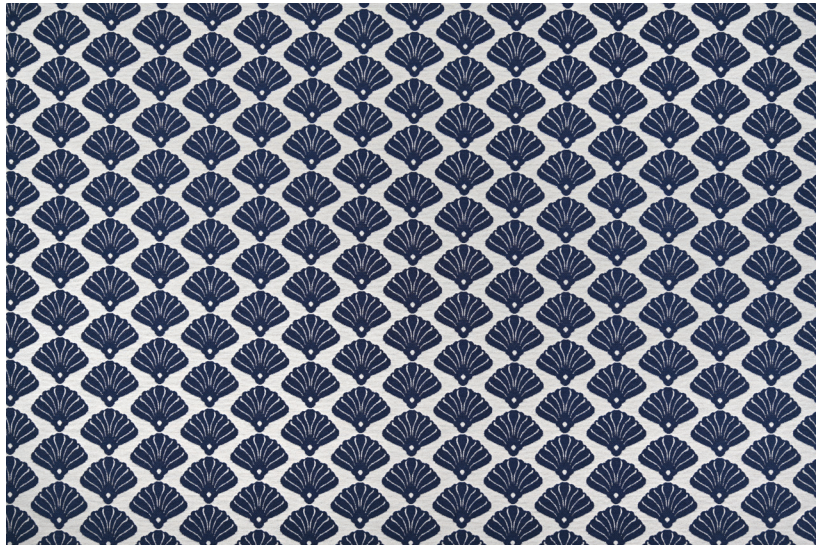

83051 - ROCHELLE

COL. 15

Lisières - Selvedges

Nb. de coloris - Nb. of colors :	9
Laize - Width :	138 cm (54")
Poids - Weight :	645 g/ml
Composition :	68% PAN 32% PES
Raccord vertical - Vertical repeat :	5,5 cm (2,16") <i>sauté - half drop</i>
Raccord horizontal - Horizontal repeat :	11,5 cm (4,53")
Martindale :	30 000

Propriétés - Properties :

Pays d'origine - Country of origin : Belgique - Belgium

Conditionnement - Conditioning : Roulé toute laize - Rolled full width

Collection : Atlantique

www.casal.fr